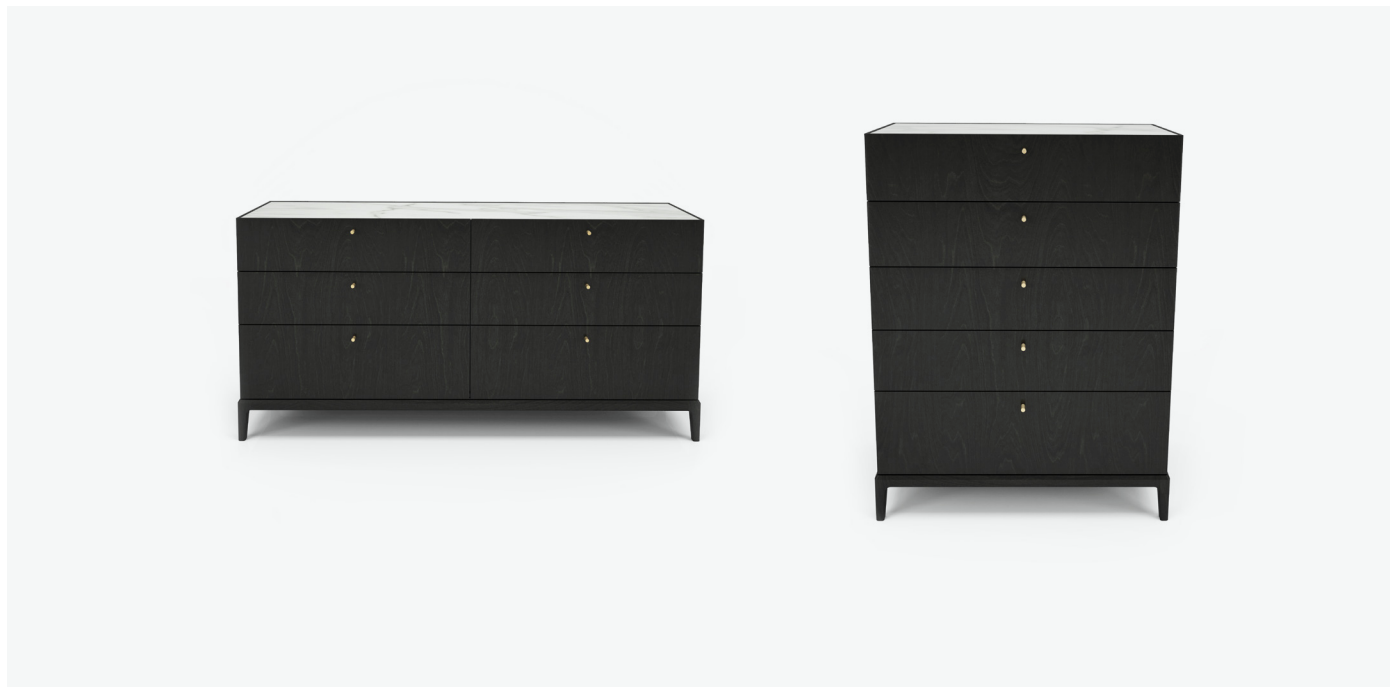

# hemrik

6 drawer dresser and 5 drawer chest  
Bureau 6 tiroirs et commode 5 tiroirs

Made in Canada

Made of North American birch

Wood or acid etched lacquered glass top

Fabriqué au Canada

Fait de merisier de l'Amérique du Nord