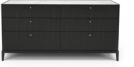

collection — sleeping dormir