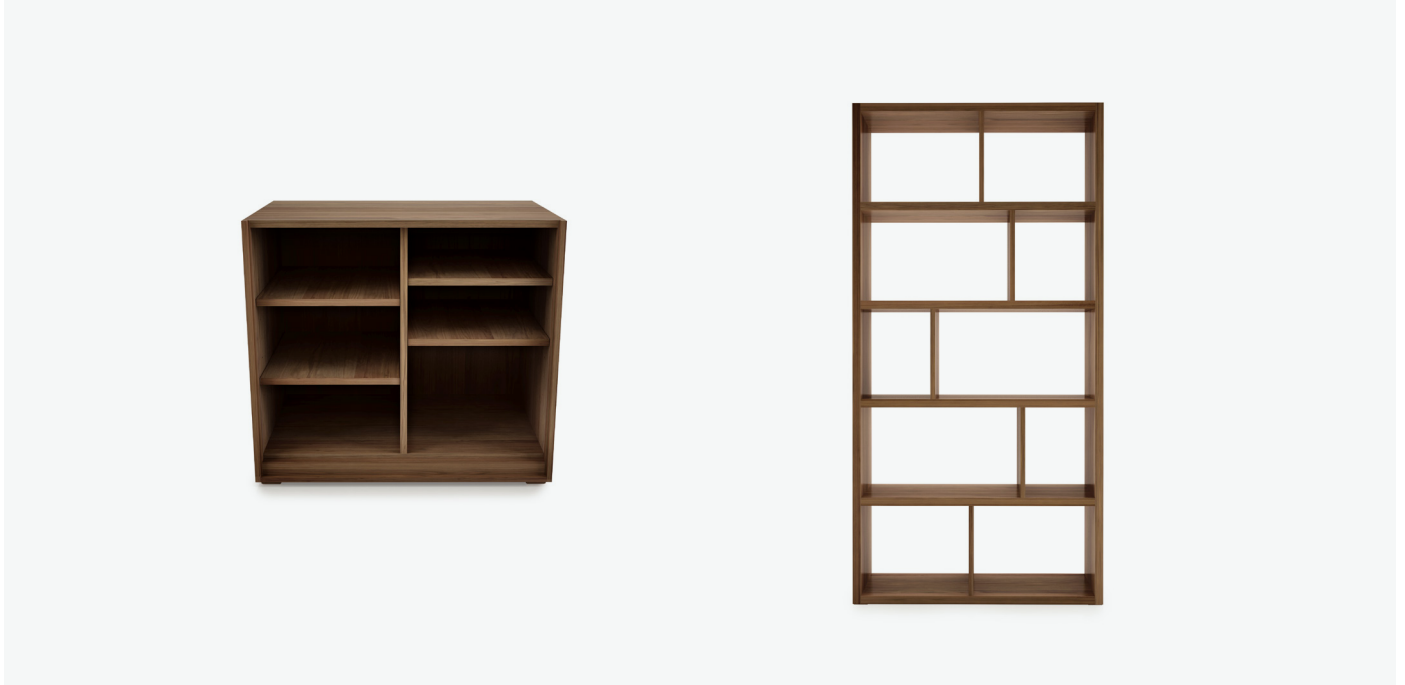

collection — working travailler

swan

Open section and bookcase
Meuble ouvert et bibliothèque

Made in Canada

Solid walnut and walnut veneer structure

All wood

Fabriqué au Canada

Structure en noyer massif et placage de noyer

Tout bois

4007QS

**open section
meuble ouvert**

Width - largeur: 30"

Depth - profondeur: 19"

Height - hauteur: 26 3/4"

4005QS

**bookcase without inserts
bibliothèque sans insertions**

Width - largeur: 36"

Depth - profondeur: 11 3/4"

Height - hauteur: 72"

Finish
Fini
500

Finish
Fini
504

Finish
Fini
532

Finish
Fini
511