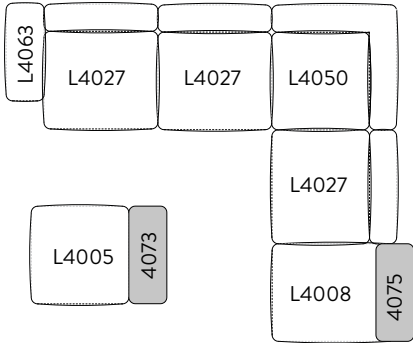

4074

46"

4072

10"

4075

14"

4070

46"

15"

Milton

L4000

CONFIGURATIONS

M-1

176"

150"

M-2

150"

124"

M-3

162"

80"

M-4

168"

113"

M-5

182"

140"

M-6

206"

98"