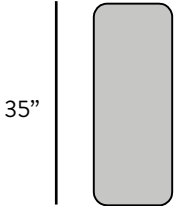

4074

46"

4072

10"

4075

14"

4070

46"

15"

Milton

L4000

CONFIGURATIONS

M-1

176"

150"

M-2