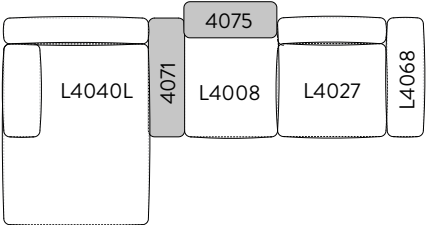

15"

Milton

L4000

CONFIGURATIONS

M-1

176"

150"

M-2

150"

124"

M-3

162"

80"

M-4

168"

113"