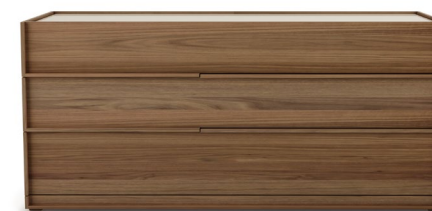

SWAN

DRESSER BUREAU DOUBLE

MADE IN CANADA
MADE OF AMERICAN BLACK WALNUT
LACQUERED GLASS TOP
INVISIBLE SELF & SOFT-CLOSING HETTICH SLIDES

FABRIQUÉ AU CANADA
FAIT DE NOYER NOIR AMÉRICAIN
DESSUS DE VERRE LAQUÉ
COULISSES NON APPARENTES
À FERMETURE AUTOMATIQUE ET SILENCIEUSE HETTICH